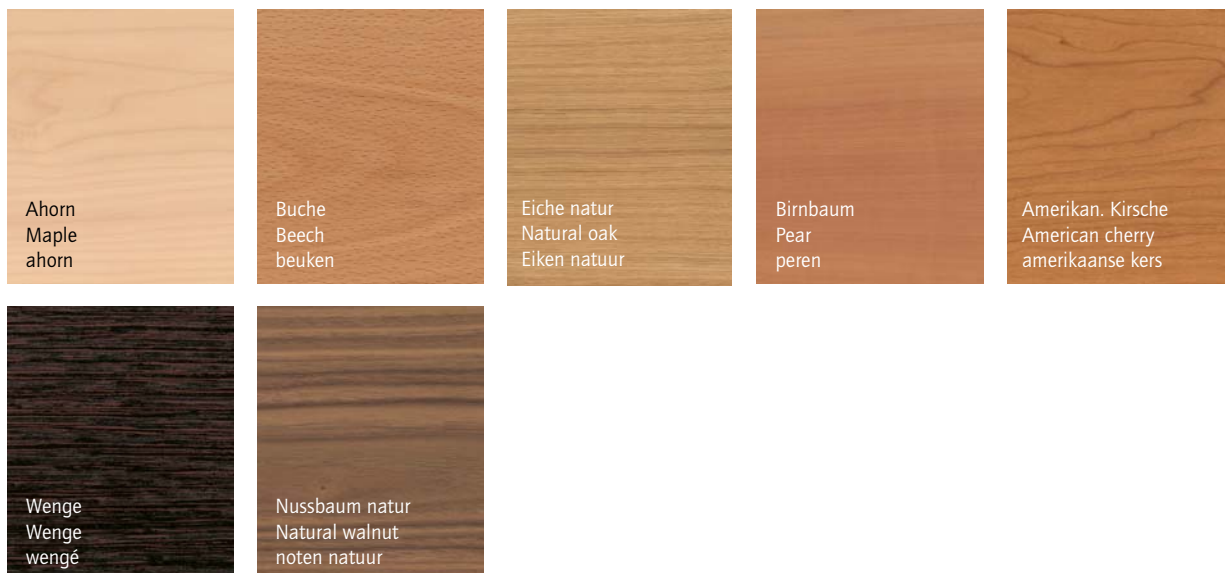

Furnier · Veneers · Fineer